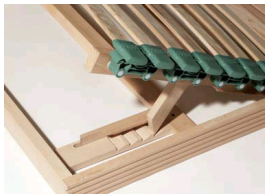

Classico Medio

25% Aufpreis bei
Zwischenmaße
und Überlängen bis 220 cm

Artikel Nr.	Größe/cm	Preis Euro	Artikel Nr.	Größe/cm	Preis Euro
S 3180820N	80x200	249,00	K 3200820N	80x200	329,00
S 3180919N	90x190	239,00	K 3200919N	90x190	319,00
S 3180920N	90x200	239,00	K 3200920N	90x200	319,00
S 3181019N	100x190	239,00	K 3201019N	100x190	319,00
S 3181020N	100x200	239,00	K 3201020N	100x200	319,00
S 3181220N	120x200	369,00	K 3201220N	120x200	449,00
S 3181420N	140x200	399,00	K 3201420N	140x200	499,00
K+F 3190820N	80x200	389,00			
K+F 3190919N	90x190	359,00			
K+F 3190920N	90x200	359,00			
K+F 3191019N	100x190	359,00			
K+F 3191020N	100x200	359,00			
K+F 3191220N	120x200	539,00			
K+F 3191420N	140x200	569,00			

Zum Großteil ist Classico Medio aus
FSC zertifizierten Hölzern!

Verstellbarkeit: S = starr / K = Kopf / K+F = Kopf und Fuß